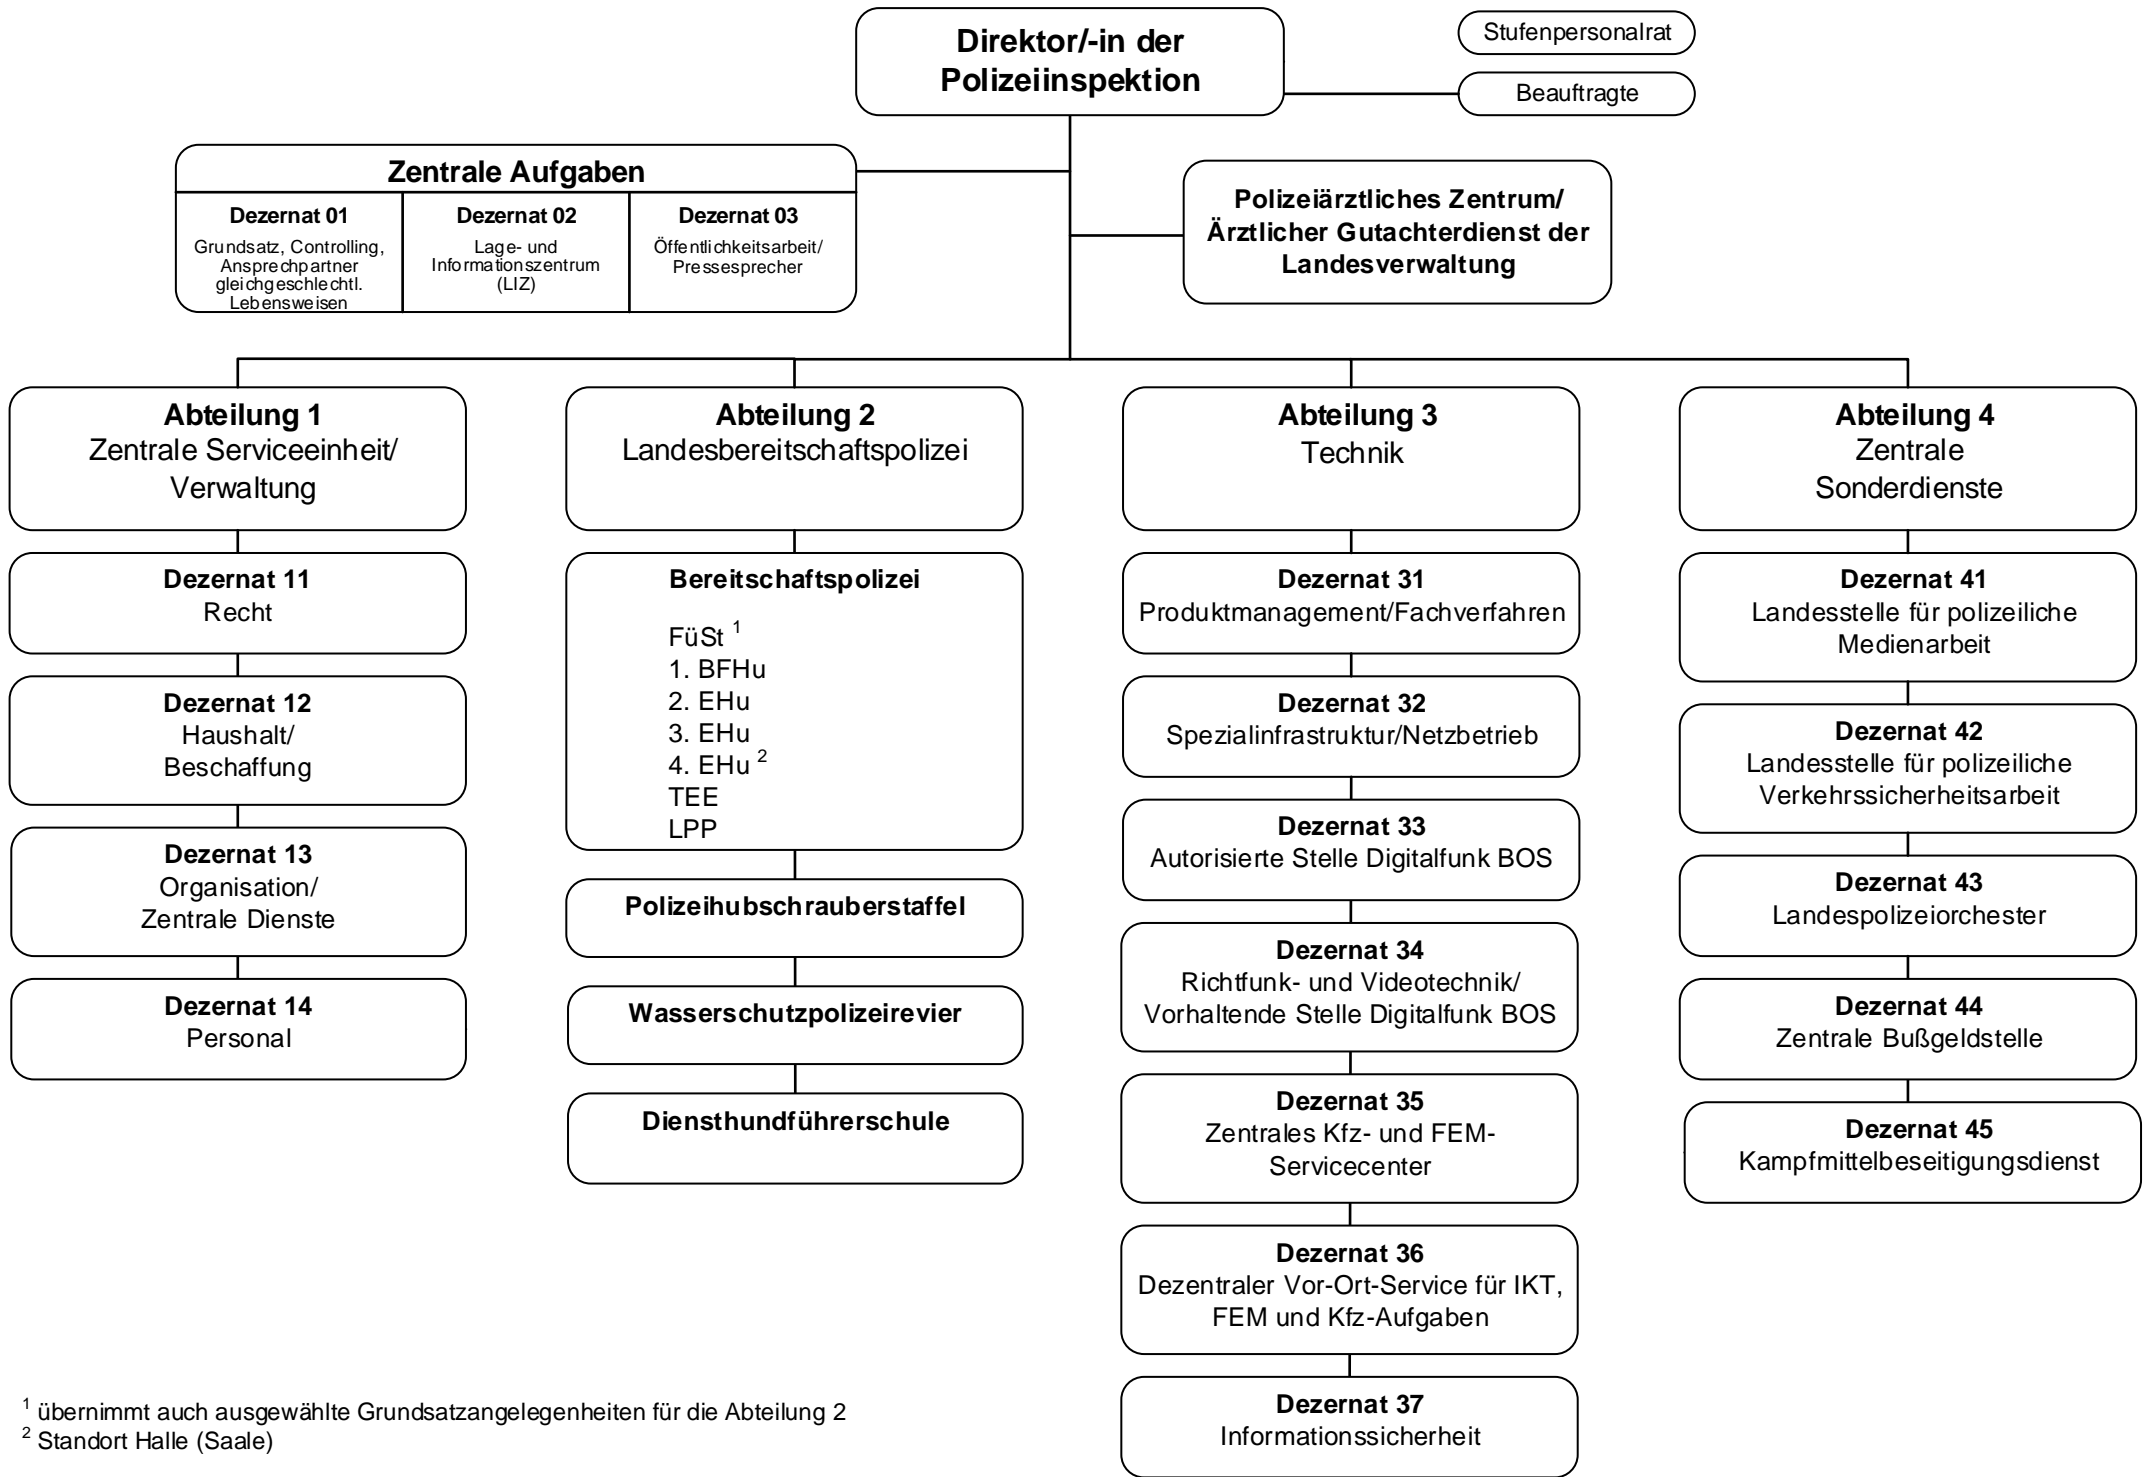

Polizeiinspektion Zentrale Dienste Sachsen-Anhalt

¹ übernimmt auch ausgewählte Grundsatzangelegenheiten für die Abteilung 2

² Standort Halle (Saale)